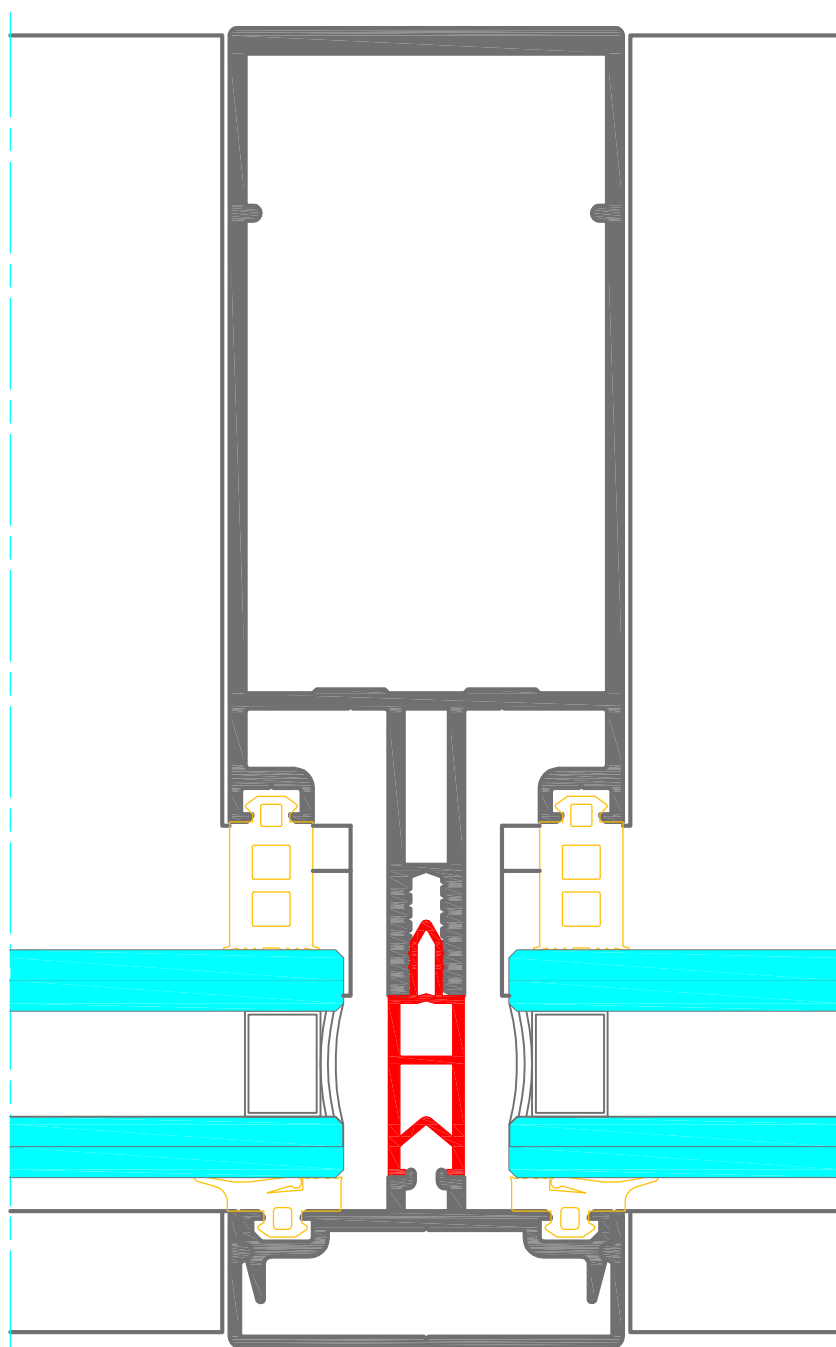

# domal Mirror E52 ST

## Facciate Continue

Dimensione montanti/traversi: 52mm