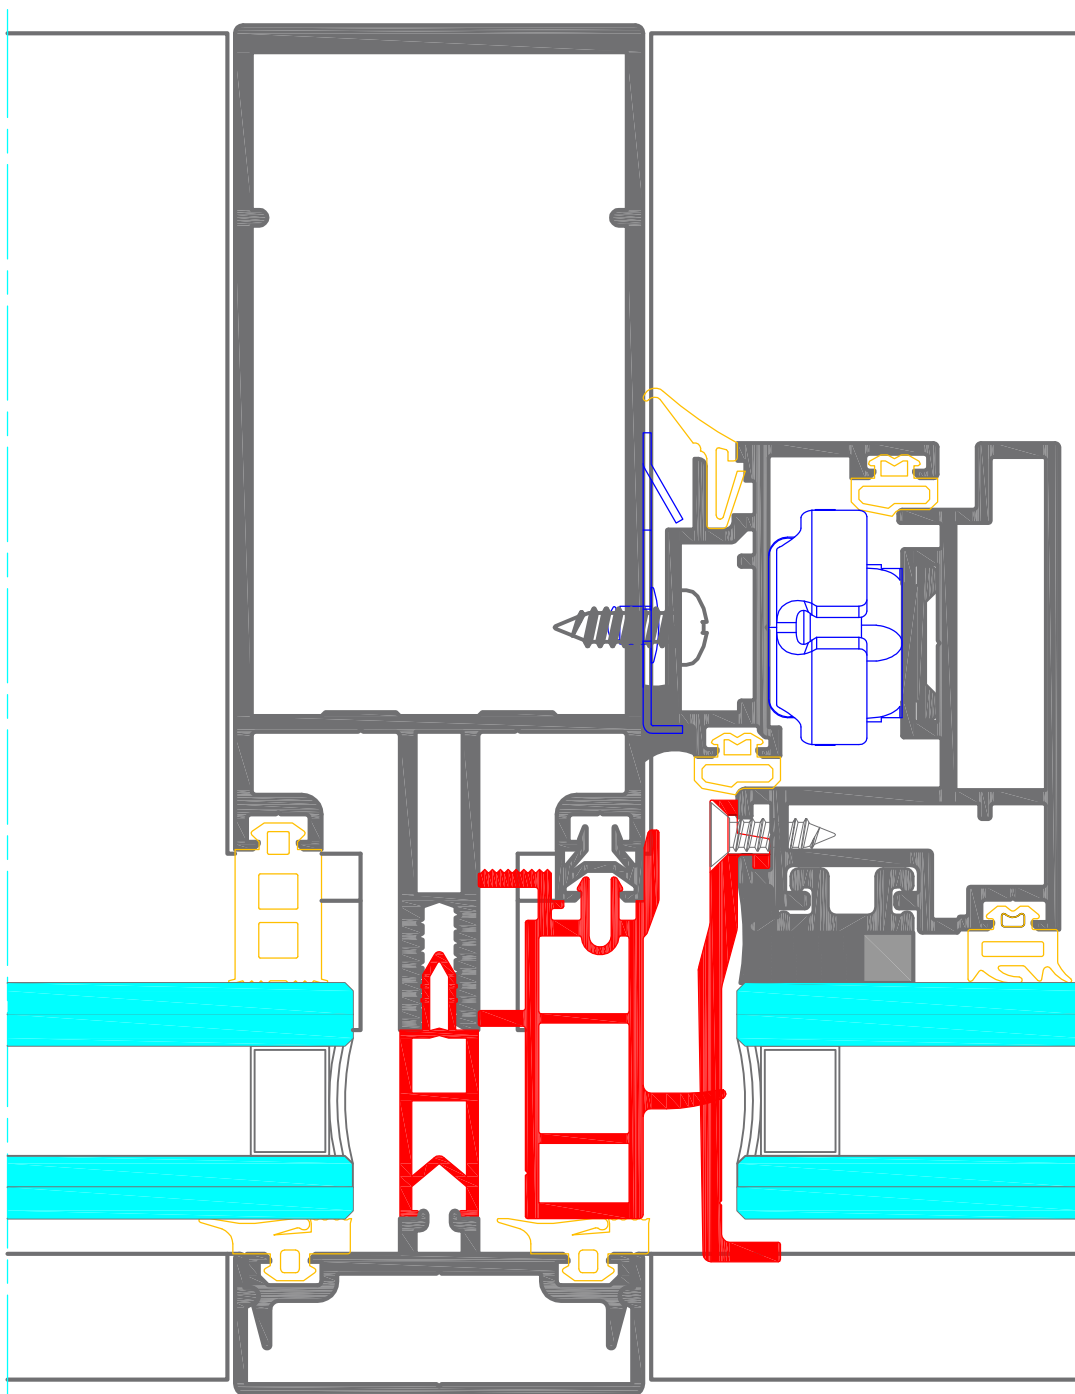

## Facciate Continue

Dimensione montanti/traversi: 52mm

# domal Mirror E52 IT NS